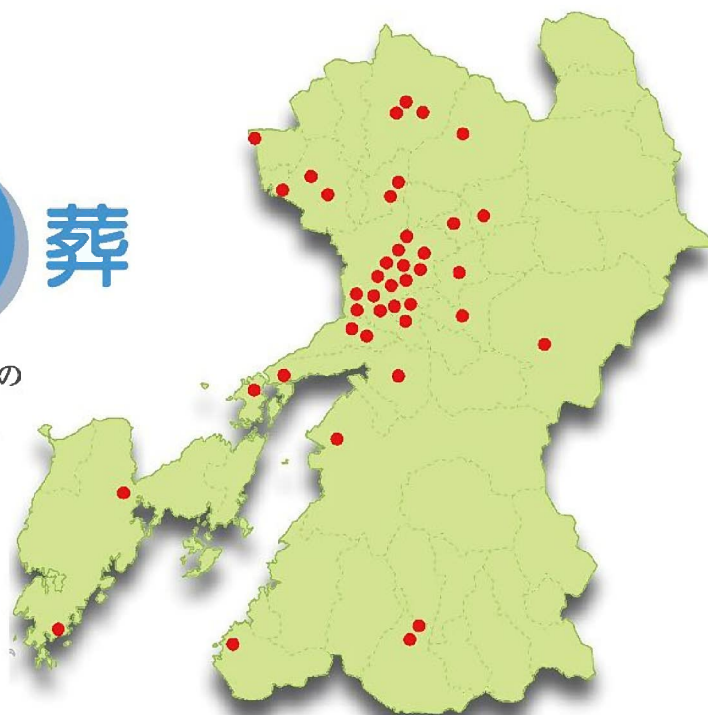

生協くまもと

地域に根ざした90を超える式場で組合員のご要望にしっかりとお応えしております。

■ 県南エリア

2020年4月現在

葬儀社名	式場名	式場住所
------	-----	------

八代市

(株)出雲総業	守田葬儀社 守田斎場	八代市麦島東町12-6
	社葬・団体葬ホール【2階大ホール】	
	一般葬 中ホール 【1階ホール】	
	家族葬 和式場 【和室 楓・桔梗】	
	守田葬儀社 松江斎場	八代市松江町522-1
守田葬儀社 八代北斎場	八代市鏡町内出230	